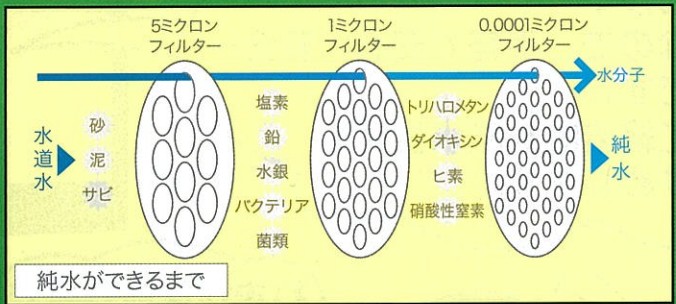

- 妊娠中の飲料に
- 赤ちゃんのミルクや離乳食に
- 入浴時の上がり湯に

- 晩酌に
 - ・ウイスキー、焼酎の水割り

- コーヒー・お茶
 - ・色、香り、味を引き立たせ、マイルドになります
- 電気ポットの中、加湿器が汚れない

- ペット用の飲み水に
- ペットのシャワーに
 - ・毛艶が良くなる

- 切花が長持ち
- 植物もイキイキ

お水博士

RO教室へようこそ！
純水について学びましょう

本日の課題

- ①純水ができるまで
- ②RO浄水器のしくみ

(お水博士の一言)
どうじゃ？ 今迄の浄水器とのちがいに気が付きましたか？
このチャンスにお宅の水を見直してみてもいいかじゃ？
…では次回

課題① 純水ができるまで(フィルター)のしくみ

RO(逆浸透膜)
浄水教室

課題② RO浄水器のしくみ

レンタル用 RO浄水器

お客様の状況に合わせて自由にご選べます

RO(逆浸透膜)浄水器
Jupure ジュピア
スタンダード