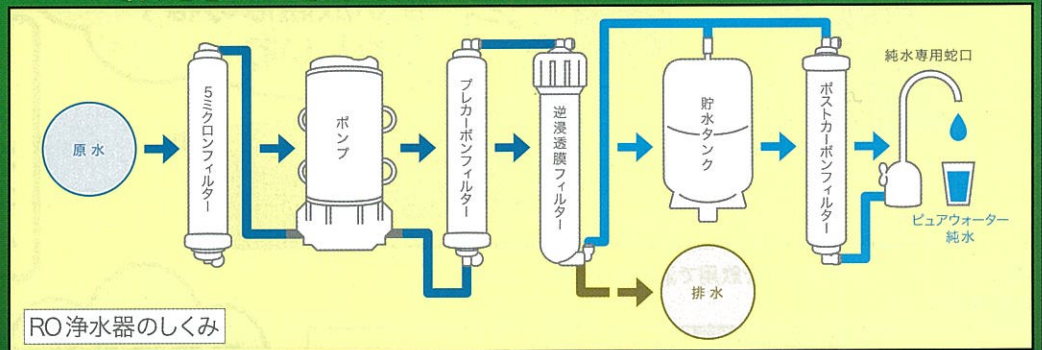

- 妊娠中の飲料に
- 赤ちゃんのミルクや離乳食に
- 入浴時の上がり湯に

- 晩酌に
 - ・ウイスキー、焼酎の水割り

- コーヒー・お茶
 - ・色、香り、味を引き立たせ、マイルドになります
- 電気ポットの中、加湿器が汚れない

- ペット用の飲み水に
- ペットのシャワーに
 - ・毛艶が良くなる

- 切花が長持ち
- 植物もイキイキ

お水博士

RO教室へようこそ！
純水について学びましょう

本日の課題

- ①純水ができるまで
- ②RO浄水器のしくみ

(お水博士の一言)
どうじゃ？ 今迄の浄水器とのちがいに気が付きましたか？
このチャンスにお宅の水を見直してみてもいいかじゃ？
…では次回

課題① 純水ができるまで(フィルター)のしくみ

RO(逆浸透膜)
浄水教室

課題② RO浄水器のしくみ

レンタル用 RO浄水器

お客様の状況に合わせて自由にご選べます

RO(逆浸透膜)浄水器
Jupure ジュピア
スタンダード